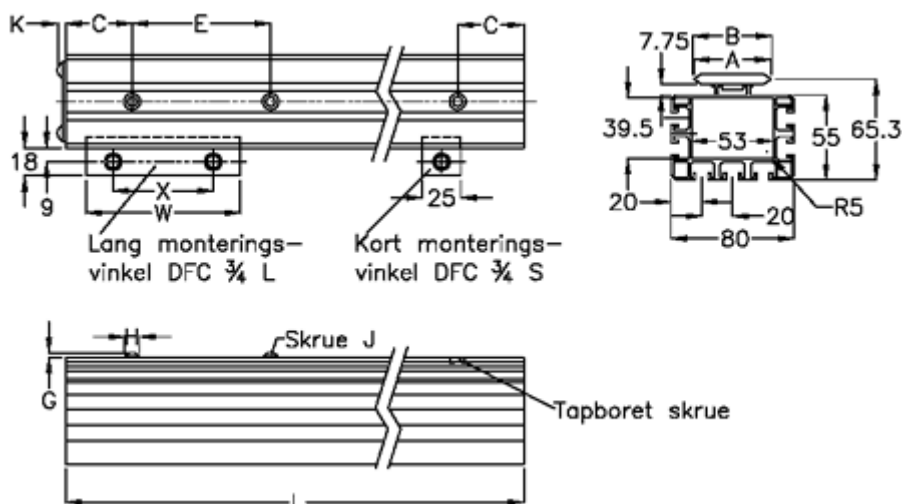

Varenummer: 05713692615  
 Beskrivelse: Hepco GV3 bjælkeskinne SB S 35 L6926 P1

## Mål

A	= 35	K	= 5.5
B	= 35.81	Kort monteringsvinkel	= DFC3L
C	= 43	L	= 6926
E	= 90	Lang monteringsvinkel	= DFC3S
For leje	= AU 35 25	Præcisionstype	= P1
G	= 3.3	vægt kg/1000	= 4.3
H	= 10.5	W	= 75
J	= M6	x	= 48